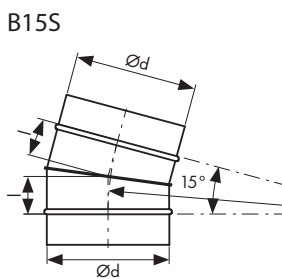

## Description

Segmented bends - BS, are made from top quality galvanized steel (275 g/m<sup>2</sup>).

## Dimensions B9S [mm], Angle 90°

Ød nom	l	t	kg	pcs/box	box type
250	250	0,5	1,80	54	
315	315	0,5	2,60	28	layered packing + stretch film
355	355	0,5	3,30	21	
400	400	0,6	4,90	12	
450	450	0,6	6,00	-	-
500	500	0,7	8,70		on request
560	560	0,7	10,60		on request
630	630	0,7	14,10		on request
710	710	0,7	17,90		on request
800	800	0,7	21,50		on request
900	900	0,9	32,00		on request
1000	1000	0,9	46,10		on request

## Dimensions B15S [mm], Angle 15°

Ød nom	l	t	kg	pcs/box	box type
250	35	0,5	0,64	25	P2
315	45	0,5	0,92	30	P1
355	50	0,5	0,99	20	P1
400	55	0,6	1,40	20	P1
450	60	0,6	2,30	-	-
500	70	0,7	3,43	-	-
560	75	0,7	3,96	-	-
630	85	0,7	4,79	-	-
710	95	0,7	6,43		on request
800	110	0,7	7,05		on request
900	120	0,9	8,20		on request
1000	135	0,9	10,50		on request

### Dimensions B6S [mm], Angle 60°

Ød nom	l	t	kg	pcs/box	box type
250	145	0,5	1,30	10	P2
315	185	0,5	1,80	10	P1
355	205	0,5	2,20	8	P1
400	235	0,6	3,20	4	P1
450	260	0,6	4,00	-	-
500	290	0,7	5,60	-	on request
560	325	0,7	6,80	-	on request
630	365	0,7	8,40	-	on request
710	410	0,7	14,00	-	on request
800	465	0,7	16,90	-	on request
900	520	0,9	19,10	-	on request
1000	580	0,9	24,00	-	on request