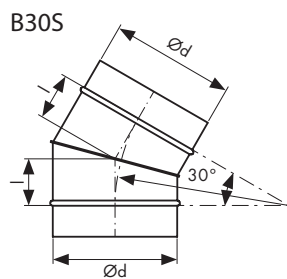

# Segmented bends BS

Automatic linear welding

Top quality galvanized steel 275 g/m<sup>2</sup>

## Dimensions B9S [mm], Angle 90°

Ød nom	l	t	kg	pcs/box	box type
250	250	0,5	1,80	54	
315	315	0,5	2,60	28	layered packing + stretch film
355	355	0,5	3,30	21	
400	400	0,6	4,90	12	
450	450	0,6	6,00	-	-
500	500	0,7	8,70		on request
560	560	0,7	10,60		on request
630	630	0,7	14,10		on request
710	710	0,7	17,90		on request
800	800	0,7	21,50		on request
900	900	0,9	32,00		on request
1000	1000	0,9	46,10		on request

## Dimensions B15S [mm], Angle 15°

Ød nom	l	t	kg	pcs/box	box type
250	35	0,5	0,64	25	P2
315	45	0,5	0,92	30	P1
355	50	0,5	0,99	20	P1
400	55	0,6	1,40	20	P1
450	60	0,6	2,30	-	-
500	70	0,7	3,43	-	-
560	75	0,7	3,96	-	-
630	85	0,7	4,79	-	-
710	95	0,7	6,43		on request
800	110	0,7	7,05		on request
900	120	0,9	8,20		on request
1000	135	0,9	10,50		on request

### Dimensions B6S [mm], Angle 60°

Ød nom	l	t	kg	pcs/box	box type
250	145	0,5	1,30	10	P2
315	185	0,5	1,80	10	P1
355	205	0,5	2,20	8	P1
400	235	0,6	3,20	4	P1
450	260	0,6	4,00	-	-
500	290	0,7	5,60	-	on request
560	325	0,7	6,80	-	on request
630	365	0,7	8,40	-	on request
710	410	0,7	14,00	-	on request
800	465	0,7	16,90	-	on request
900	520	0,9	19,10	-	on request
1000	580	0,9	24,00	-	on request